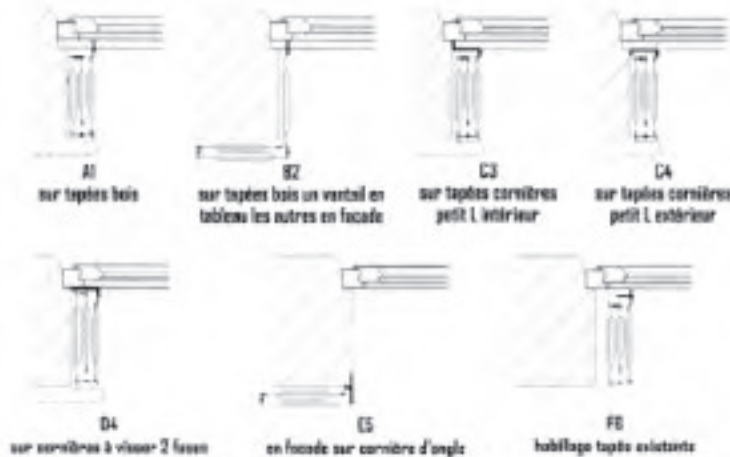

la fermeture

Persiennes

Métalliques

Composées d'un tablier de tôle d'acier laminé à froid de 10/10ème d'épaisseur, ajourées à la demande, puis soudées sur des profils laminés à chaud et décalaminées sur lesquelles sont fixées des charnières et paumelles d'articulation par soudage.

Type de pose