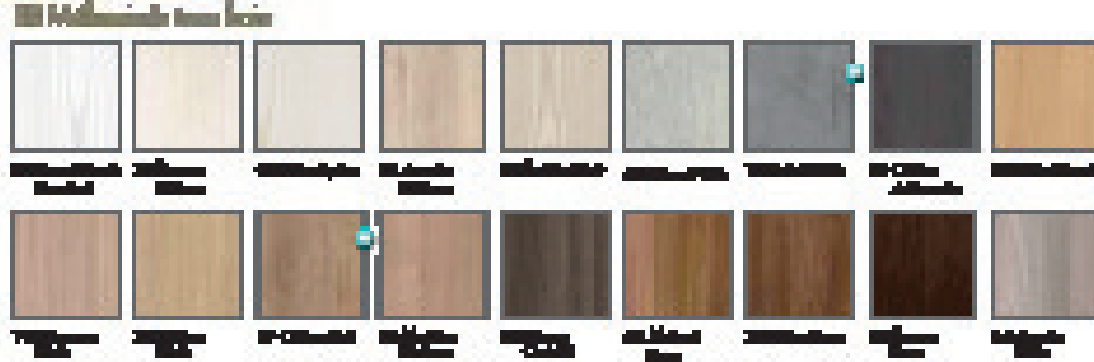

ESQUISSE ESQUISSE TL 6 

NUANCIER REMPLISSAGES COMMUNS AUX COLLECTIONS ACIER ET ALUMINIUM SOGALISSIMO®

Tons Bois et Unis

Placards de bois
 Placards de bois
 Placards de bois

Miroirs

Verres

Tous les autres

Fontaines

Placards

COMPLÉMENT COLLECTION ALUMINIUM SOGALISSIMO®

Finitions

Vernis

2 Vernis opaques

2 Vernis transparents

2 Vernis transparents

Options

3 Vernis opaques

3 Vernis transparents

6 Vernis opaques

NUANCIER PROFILÉS ACIER ET ALUMINIUM

Finition Acier et Aluminium Enrobée

Finition Aluminium Naturel Satiné

Finition Aluminium Anodisé

Finition Aluminium Clair